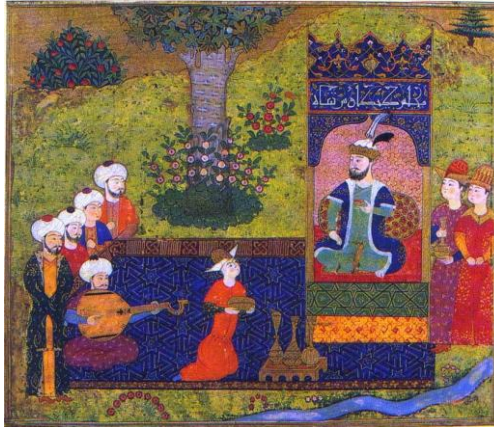

NASREDDINE

CONTES TRADITIONNELS DE TURQUIE

Durée : 45 minutes

Tout public à partir de 5 ans

Jauge : en fonction des conditions techniques

*Il était une fois, il n'était plus une fois
Quand le passé était dans le temps
et le tamis dans le blé des champs
le merle était charbonnier,
la pie était barbier,
le cheval était boulanger ...*

En Turquie, la tradition orale populaire est riche en récits cocasses où la folie et l'absurde côtoient l'extravagance. Les histoires de Nareddine se racontent dans tout le monde arabo-musulman et au delà. Ce personnage, à la fois drôle et sympathique, est attachant et apparaît tantôt sage, tantôt idiot, parfois ingénu et naïf, parfois roublard et malicieux. Ces petites fables pleines d'humour et de poésie reflètent, depuis des siècles, toute la sagesse populaire.

Denise Schaffer propose un spectacle où la parole, le chant et la musique des instruments traditionnels (saz, tanbur et bendir) se mêlent, créant ainsi des passerelles vers l'Orient et son imaginaire.

A la fois musicienne et conteuse, Denise Schaffer a créé plusieurs spectacles de contes destinés au jeune public :

La Légende de la Toison d'Or, 2001

Vents d'Orient, 2004

Paroles de Sable, 2005

Nasreddine, 2008